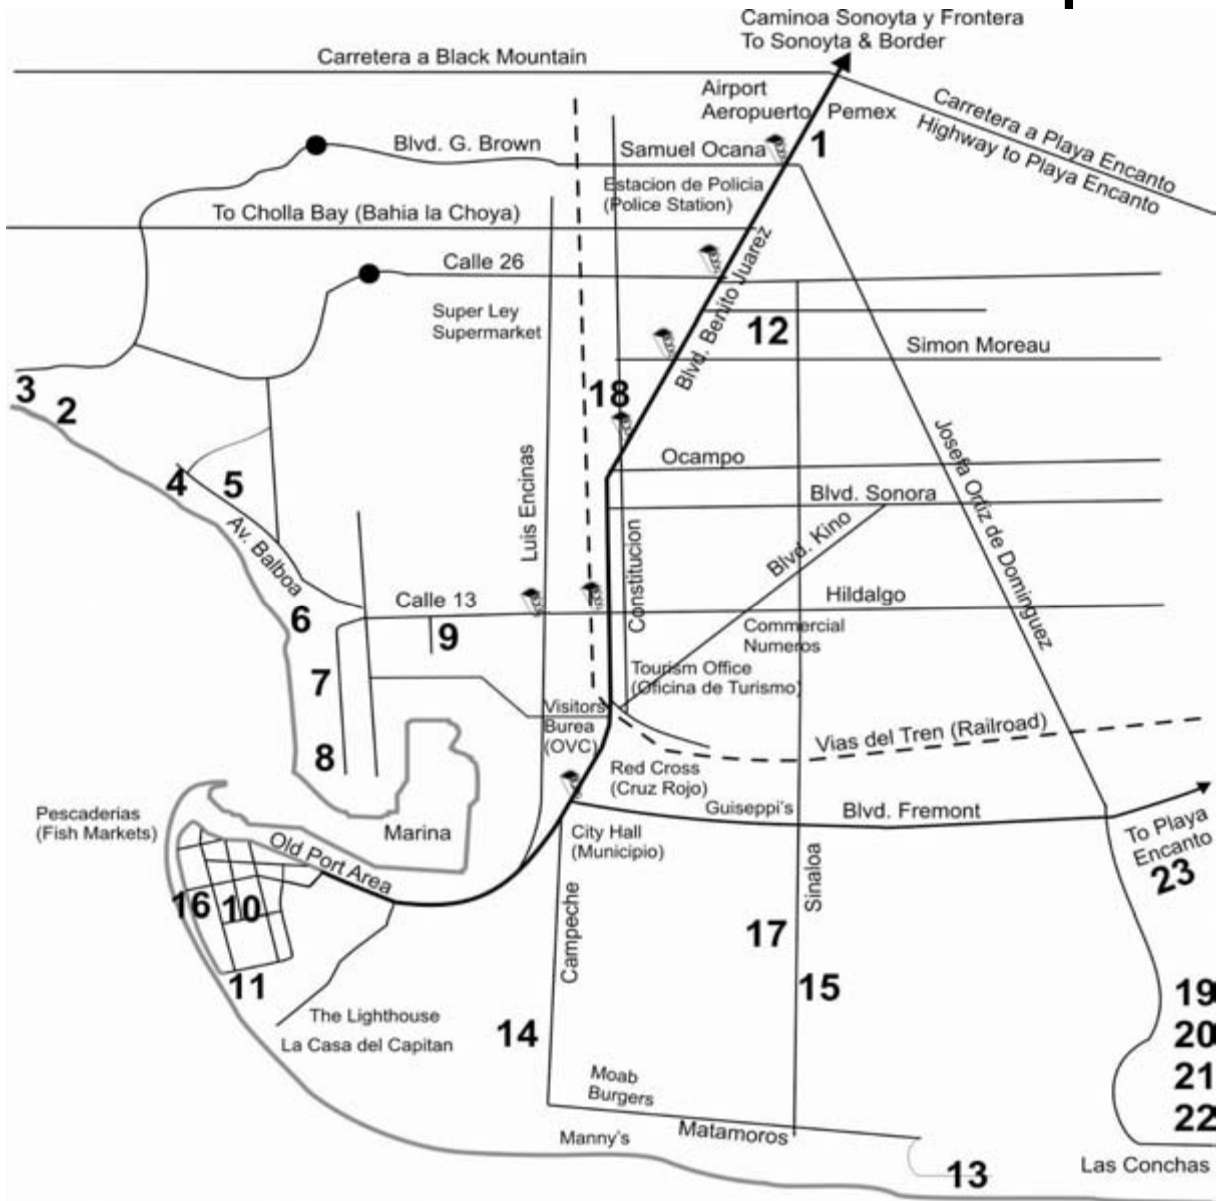

Puerto Peñasco Location Map

- 1 Rocky Point Reservations Office
- 2 Sonoran Spa Resort
- 3 Sonoran Sea Resort
- 4 Playa Bonita Hotel
- 5 Laos Mar Hotel
- 6 Las Gaviotas Condominiums
- 7 Peñasco del Sol Hotel
- 8 Pinacate Condominiums
- 9 Seniorial Motel
- 10 Casas Brisas
- 11 Viña del Mar Hotel
- 12 Posada del Leon Motel

- 13 Las Palmas II
- 14 Fiesta de Cortez Hotel
- 15 Hotel Plaza Peñasco
- 16 La Casa del Puerto
- 17 Playa Inn
- 18 Paraiso del Desierto Hotel
- 19 Beach House 810H & Studio 810
- 20 Beach House 645
- 21 Corona del Mar
- 22 Villa del Ensueno
- 23 Playa Encanto House PE01